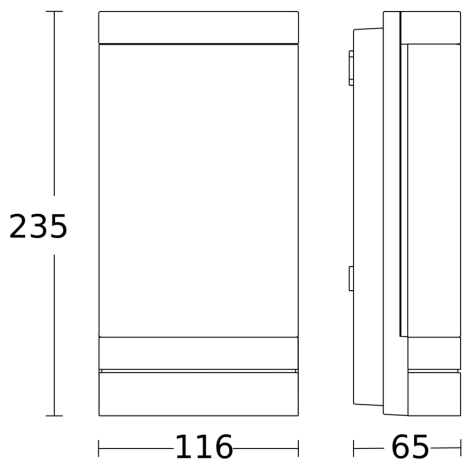

### Dati tecnici

Dimensioni (lung. x largh. x alt.)	65 x 116 x 235 mm
Con lampadina	Sì, sistema LED STEINEL
Garanzia del produttore	3 anni
Con telecomando	No
Variante	senza rilevatore di movimento, con Bluetooth
VPE1, EAN	4007841068714
Applicazione, luogo	Esterno
Applicazione, locale	giardino, ingressi di abitazioni, perimetro della casa, terrazzi / balconi
colore	antracite
incl. foglio con numero civico	No
Luogo di montaggio	Parete
Resistenza agli urti	IK03
Grado di protezione	IP44
Classe di protezione	II
Temperatura ambiente	-10 – 40 °C

Materiale dell'involucro	Alluminio
Materiale della copertura	Plastica opalina
Allacciamento alla rete	220 – 240 V / 50 – 60 Hz
Potenza	6,6 W
Durata nominale media alimentatore a 25 °C	> 60000
Flusso luminoso prodotto totale	566 lm
Flusso luminoso masurato (360°)	566 lm
Efficienza totale del prodotto	85 lm/W
Temperatura di colore	3000 K
Lampadina sostituibile	LED non sostituibile
Luce continua	commutabile
Collegamento in rete	Sì
Collegamento in rete via	Bluetooth Mesh Connect
Indice di resa cromatica CRI	= 82

## Disegno